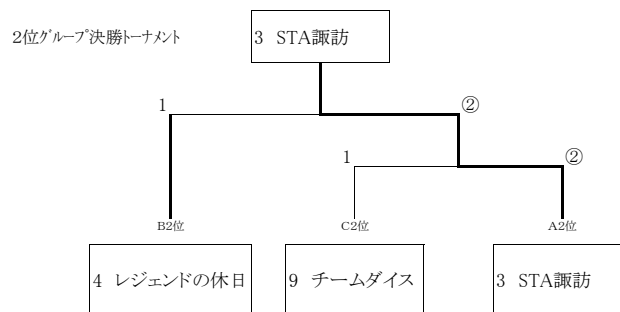

第6回 岡谷市チーム対抗ソフトテニス大会

A リーグ	1	2	3	勝率	順位
1 おかやFパパ's		③	②	2/2	1
2 アンズと雪んこ	0		1	0/2	3
3 STA諏訪	1	②		1/2	2

B リーグ	4	5	6	勝率	順位
4 レジェンドの休日		②	1	1/2	2
5 おもっちゃんず	1		0	0/2	3
6 日本ピスコ	②	③		2/2	1

C リーグ	7	8	9	勝率	順位
7 でこぼこフレンズ2		③	③	2/2	1
8 おかやFママ's	0		1	0/2	3
9 チームダイス	0	②		1/2	2

コート割・進行表

開始時間	A リーグ		B リーグ		Cリーグ	
	第1コート	第2コート	第3コート	第4コート	第5コート	第6コート
9:00	1 ① : 2 ①	1 ② - 2 ②	4 ① : 5 ①	4 ② - 5 ②	7 ① : 8 ①	7 ② - 8 ②
9:30	1 ③ : 2 ③		4 ③ : 5 ③		7 ③ : 8 ③	
10:00	2 ① : 3 ①	2 ② : 3 ②	5 ① : 6 ①	5 ② : 6 ②	8 ① : 9 ①	8 ② : 9 ②
10:30	2 ③ : 3 ③		5 ③ : 6 ③		8 ③ : 9 ③	
11:00	1 ① : 3 ①	1 ② : 3 ②	4 ① : 6 ①	4 ② : 6 ②	7 ① : 9 ①	7 ② : 9 ②
11:30	1 ③ : 3 ③		4 ③ : 6 ③		7 ③ : 9 ③	
12:00	B1位 ① : C1位 ①	B1位 ② : C1位 ②	C2位 ① : A2位 ①	C2位 ② : A2位 ②	A3位 ① : B3位 ①	A3位 ② : B3位 ②
12:30	B1位 ③ : C1位 ③		C2位 ③ : A2位 ③		A3位 ③ : B3位 ③	
13:00	A1位 ① - BC勝者①	A1位 ② - BC勝者②	B2位 ① - CA勝者①	B2位 ② - CA勝者②	C3位 ① - AB勝者①	C3位 ② - AB勝者②
13:30	A1位 ③ - BC勝者③		B2位 ③ - CA勝者③		C3位 ③ - AB勝者③	