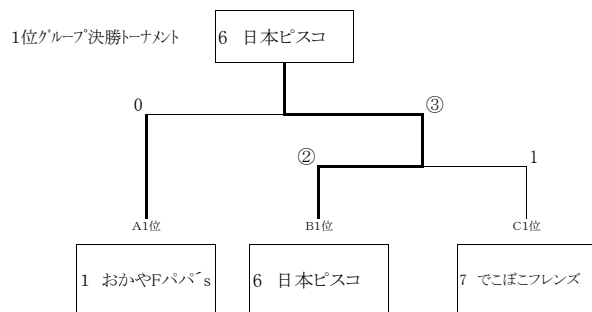

第6回 岡谷市チーム対抗ソフトテニス大会

A リーグ	1	2	3	勝率	順位
1 おかやFパパ's		③	②	2/2	1
2 アンズと雪んこ	0		1	0/2	3
3 STA諏訪	1	②		1/2	2

B リーグ	4	5	6	勝率	順位
4 レジェンドの休日		②	1	1/2	2
5 おもっちゃんず	1		0	0/2	3
6 日本ピスコ	②	③		2/2	1

C リーグ	7	8	9	勝率	順位
7 でこぼこフレンズ2		③	③	2/2	1
8 おかやFママ's	0		1	0/2	3
9 チームダイス	0	②		1/2	2

コート割・進行表

開始時間	A リーグ		B リーグ		Cリーグ	
	第1コート	第2コート	第3コート	第4コート	第5コート	第6コート
9:00	1 ① : 2 ①	1 ② - 2 ②	4 ① : 5 ①	4 ② - 5 ②	7 ① : 8 ①	7 ② - 8 ②
9:30	1 ③ : 2 ③		4 ③ : 5 ③		7 ③ : 8 ③	
10:00	2 ① : 3 ①	2 ② : 3 ②	5 ① : 6 ①	5 ② : 6 ②	8 ① : 9 ①	8 ② : 9 ②
10:30	2 ③ : 3 ③		5 ③ : 6 ③		8 ③ : 9 ③	
11:00	1 ① : 3 ①	1 ② : 3 ②	4 ① : 6 ①	4 ② : 6 ②	7 ① : 9 ①	7 ② : 9 ②
11:30	1 ③ : 3 ③		4 ③ : 6 ③		7 ③ : 9 ③	
12:00	B1位 ① : C1位 ①	B1位 ② : C1位 ②	C2位 ① : A2位 ①	C2位 ② : A2位 ②	A3位 ① : B3位 ①	A3位 ② : B3位 ②
12:30	B1位 ③ : C1位 ③		C2位 ③ : A2位 ③		A3位 ③ : B3位 ③	
13:00	A1位 ① - BC勝者①	A1位 ② - BC勝者②	B2位 ① - CA勝者①	B2位 ② - CA勝者②	C3位 ① - AB勝者①	C3位 ② - AB勝者②
13:30	A1位 ③ - BC勝者③		B2位 ③ - CA勝者③		C3位 ③ - AB勝者③	