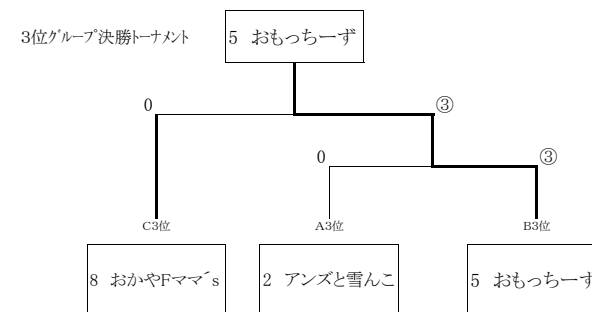

第6回 岡谷市チーム対抗ソフトテニス大会

A リーグ	1	2	3	勝率	順位
1 おかやFパパ's		③	②	2/2	1
2 アンズと雪んこ	0		1	0/2	3
3 STA諏訪	1	②		1/2	2

B リーグ	4	5	6	勝率	順位
4 レジェンドの休日		②	1	1/2	2
5 おもっちゃんず	1		0	0/2	3
6 日本ピスコ	②	③		2/2	1

C リーグ	7	8	9	勝率	順位
7 でこぼこフレンズ2		③	③	2/2	1
8 おかやFママ's	0		1	0/2	3
9 チームダイス	0	②		1/2	2

コート割・進行表

開始時間	A リーグ		B リーグ		Cリーグ	
	第1コート	第2コート	第3コート	第4コート	第5コート	第6コート
9:00	1 ① : 2 ①	1 ② - 2 ②	4 ① : 5 ①	4 ② - 5 ②	7 ① : 8 ①	7 ② - 8 ②
9:30	1 ③ : 2 ③		4 ③ : 5 ③		7 ③ : 8 ③	
10:00	2 ① : 3 ①	2 ② : 3 ②	5 ① : 6 ①	5 ② : 6 ②	8 ① : 9 ①	8 ② : 9 ②
10:30	2 ③ : 3 ③		5 ③ : 6 ③		8 ③ : 9 ③	
11:00	1 ① : 3 ①	1 ② : 3 ②	4 ① : 6 ①	4 ② : 6 ②	7 ① : 9 ①	7 ② : 9 ②
11:30	1 ③ : 3 ③		4 ③ : 6 ③		7 ③ : 9 ③	
12:00	B1位 ① : C1位 ①	B1位 ② : C1位 ②	C2位 ① : A2位 ①	C2位 ② : A2位 ②	A3位 ① : B3位 ①	A3位 ② : B3位 ②
12:30	B1位 ③ : C1位 ③		C2位 ③ : A2位 ③		A3位 ③ : B3位 ③	
13:00	A1位 ① - BC勝者①	A1位 ② - BC勝者②	B2位 ① - CA勝者①	B2位 ② - CA勝者②	C3位 ① - AB勝者①	C3位 ② - AB勝者②
13:30	A1位 ③ - BC勝者③		B2位 ③ - CA勝者③		C3位 ③ - AB勝者③	