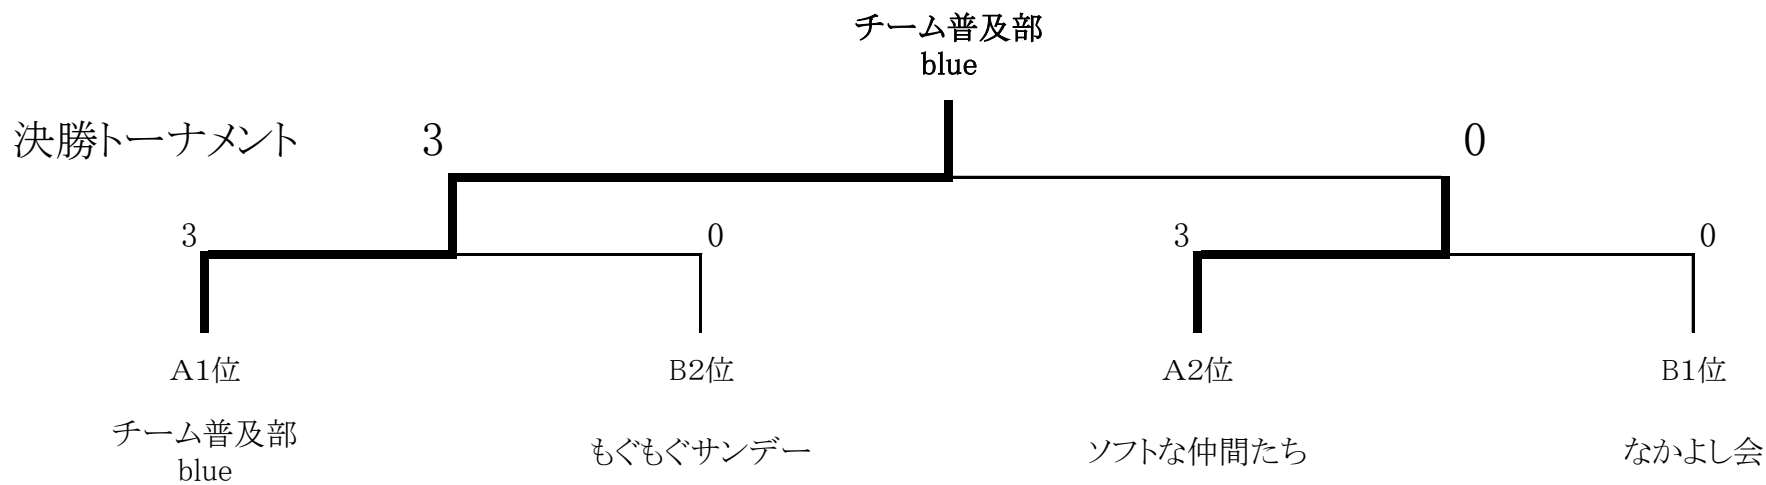

コート割・進行表

開始時間	第1コート	第2コート	第3コート	第4コート	第5コート	第6コート
	A リーグ			B リーグ		
9:00	1 ① - 2 ①	1 ② - 2 ②	3 ① - 4 ①	5 ① - 6 ①	5 ② - 6 ②	7 ① - 8 ①
9:30	1 ③ - 2 ③	3 ③ - 4 ③	3 ② - 4 ②	5 ③ - 6 ③	7 ③ - 8 ③	7 ② - 8 ②
10:00	1 ① - 3 ①	1 ② - 3 ②	2 ① - 4 ①	5 ① - 7 ①	5 ② - 7 ②	6 ① - 8 ①
10:30	1 ③ - 3 ③	2 ③ - 4 ③	2 ② - 4 ②	5 ③ - 7 ③	6 ③ - 8 ③	6 ② - 8 ②
11:00	1 ① - 4 ①	1 ② - 4 ②	2 ① - 3 ①	5 ① - 8 ①	5 ② - 8 ②	6 ① - 7 ①
11:30	1 ③ - 4 ③	2 ③ - 3 ③	2 ② - 3 ②	5 ③ - 8 ③	6 ③ - 7 ③	6 ② - 7 ②
	準 決 勝					
12:30		A1 ① - B2 ①	A1 ② - B2 ②	A2 ① - B1 ①	A2 ② - B1 ②	
13:00		A1 ③ - B2 ③		A2 ③ - B1 ③		
	決 勝					
13:30		① - ①	② - ②	③ - ③		